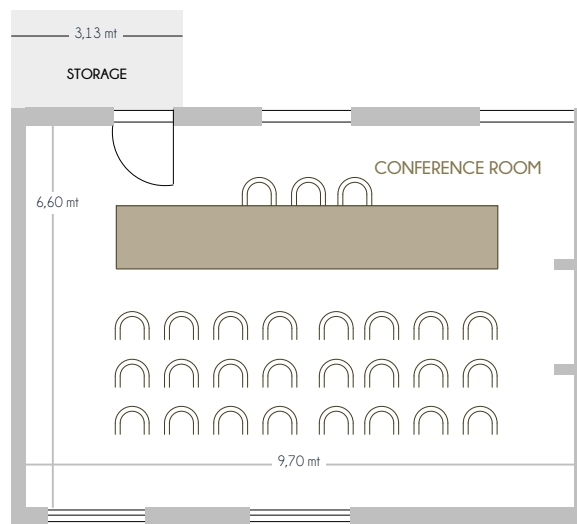

COSMOPOLITAN
HOTELS GROUP

MEETING AD
ALTA QUOTA
sulle Montagne Pistoiesi

MICE

VAL DI LUCE
SPA RESORT

SALA MEETING

SALA CAMINO

Val di Luce SPA Resort dispone di una sala meeting dotata di moderne attrezzature tecniche: tv 52 pollici, videoproiettore, microfono, lettore Dvd, casse amplificate, amplificatore, cancelleria e tavolo relatori (su richiesta). La nostra Sala Camino, di 65 mq e con un'altezza di 2.70 m, si adatta facilmente alle più comuni disposizioni congressuali.

Il Resort dispone inoltre di un salottino con tavolo imperiale massimo (10/15 pax).

DIMENSIONE: mq 60

DIMENSIONE: mt 6.60x9.70

ALTEZZA MAX: mt 2.70

PERSONE 60

-  Video proiettore
-  Schermo
-  Audio/Video
-  Wi-Fi
-  Microfoni
-  Coffee break