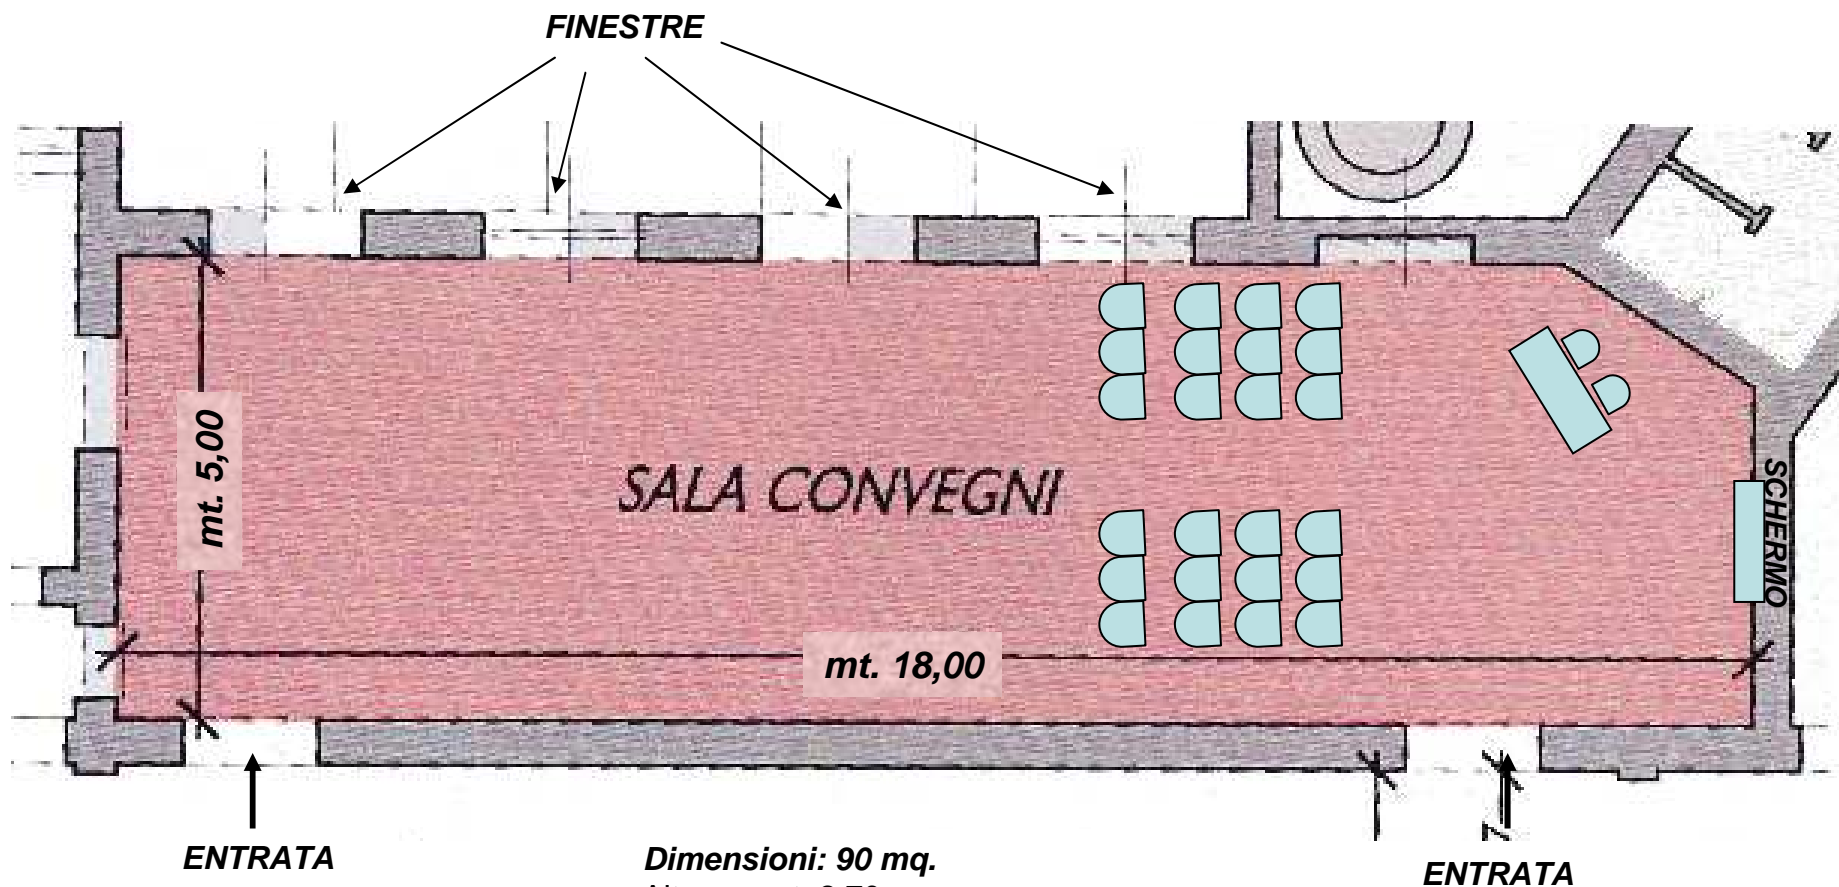

## Sala Riunione COBALTO

**Dimensioni: 500 mq.**

Altezza: mt. 2,70

Lunghezza: mt. 35,00

Larghezza: mt. 14,00

Capienza: 100 pax a platea

35/40 pax a ferro di cavallo

60/80 pax con tavoli tondi/ovali

**Sala Riunione COBALTO: disposizione a platea**

**Sala Riunione COBALTO: disposizione a platea**

## Sala RIUNIONE PIERO IERI

**Dimensioni: 90 mq.**

Altezza: mt. 2,70

Lunghezza: mt. 18,00

Larghezza: mt. 5,00

Capienza: 60 pax a platea

30 pax a ferro di cavallo

30 pax tavolo imperiale

### SALA PIERO IERI

Altezza 2,70 m

Larghezza 5 m

Lunghezza 18 m (tot. 90 mq)

Capienza fino a 70 pax a platea