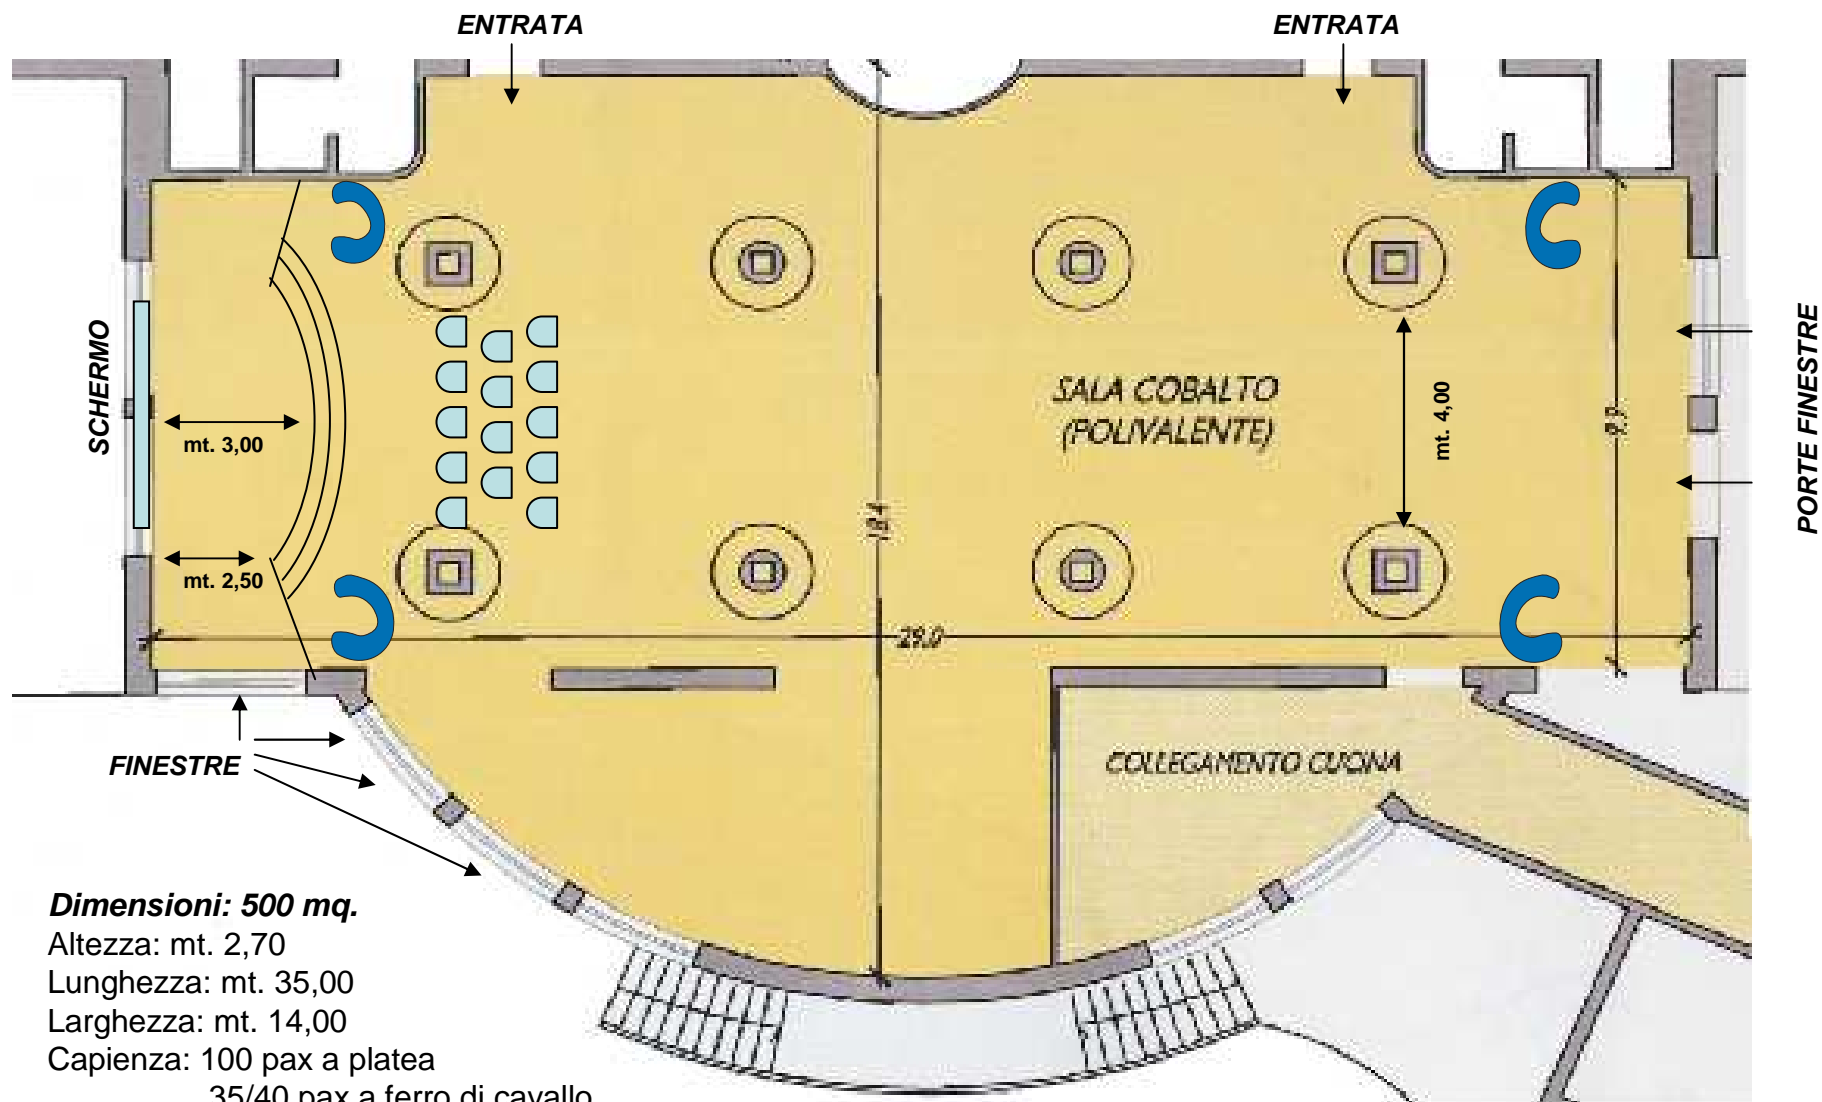

Sala Riunione COBALTO

Dimensioni: 500 mq.

Altezza: mt. 2,70

Lunghezza: mt. 35,00

Larghezza: mt. 14,00

Capienza: 100 pax a platea

35/40 pax a ferro di cavallo

60/80 pax con tavoli tondi/ovali